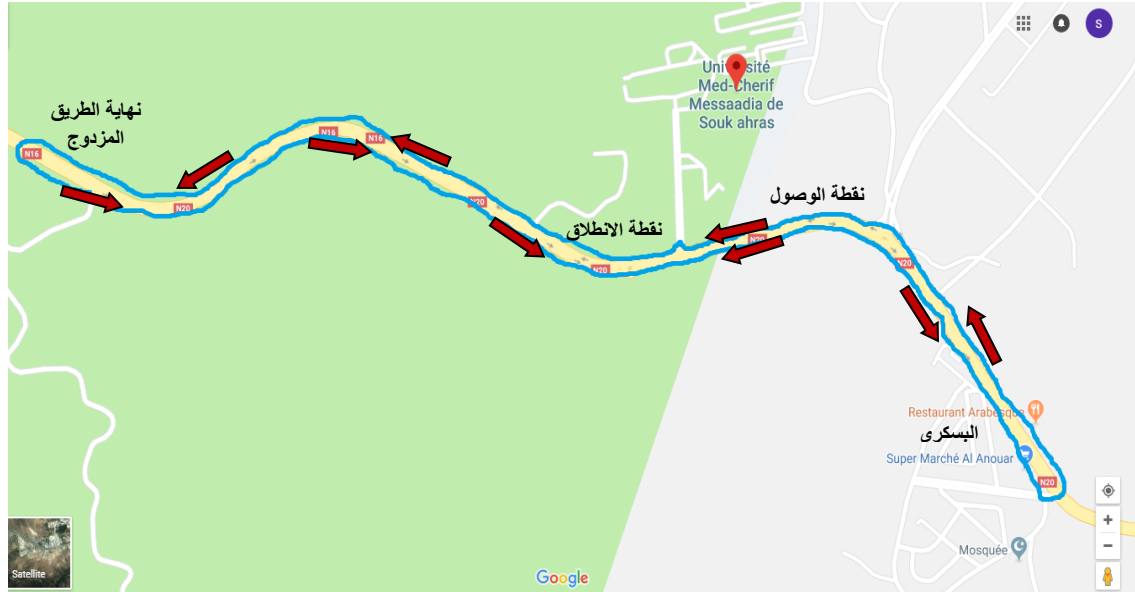

## المسار الخاص بنصف الماراطون الجامعي الجزائري التونسي 2018/02/08

المسافة المقطوعة :

ذكور: 2 X 6 كم (دورتان)

إناث: 6 كم (دورة واحدة)

المسافة (كم)	الطريق	منطقة العبور
1.8	الطريق المزدوج اتجاه عين السنور	جامعة سوق أهراس
3	اتجاه البسكري	نهاية الطريق المزدوج
1.2	اتجاه الجامعة	البسكري